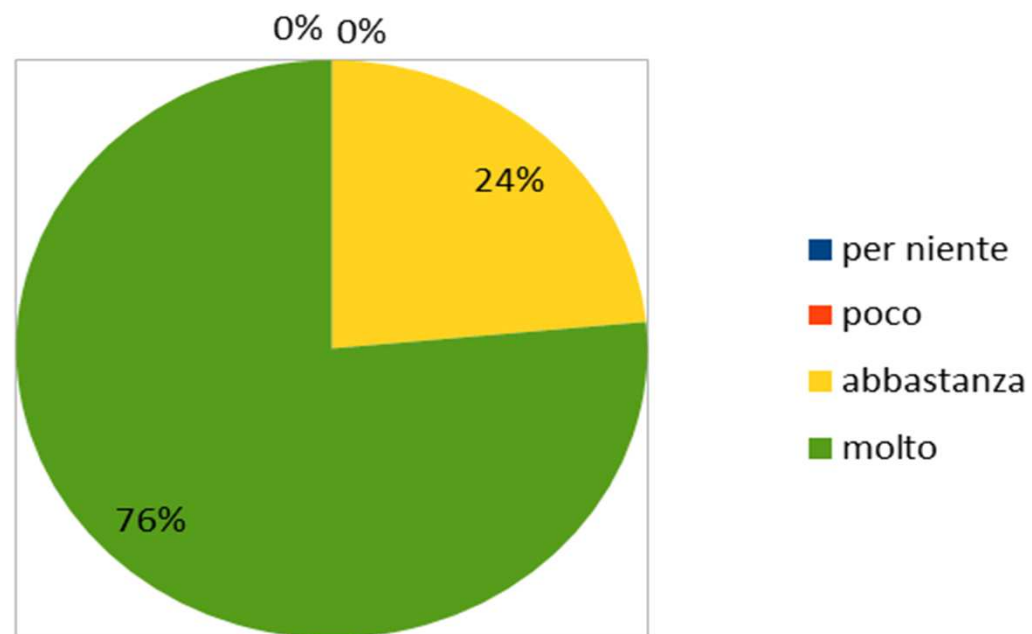

SISTEMA MUSEALE URBANO LECCHESE

Elaborazione dati customer satisfaction 2018

MOSTRA "ROBERT DOISNEAU"

Gradimento complessivo mostra

Soddisfazione complessiva del giudizio massimo: 92,16