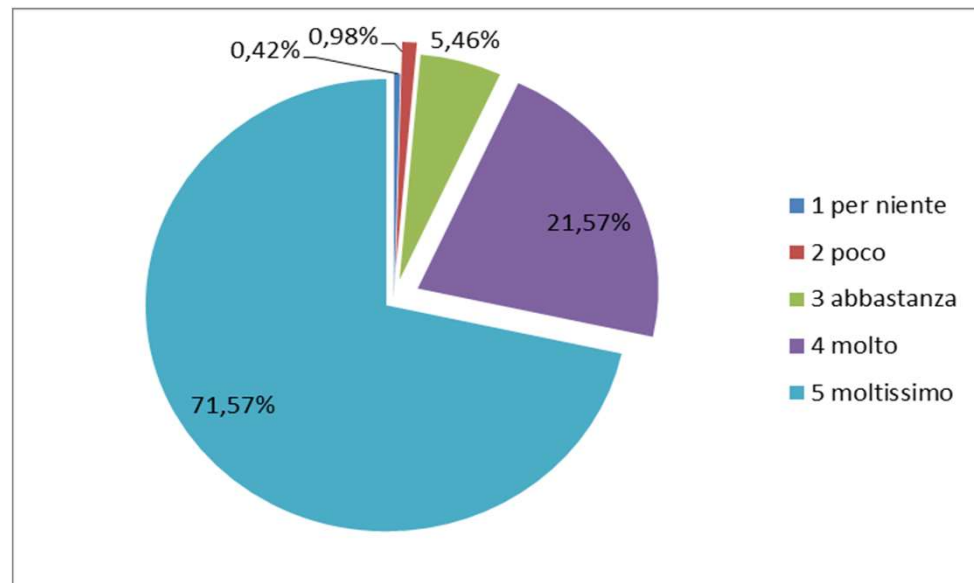

# CENTRO PER L'INFANZIA FLORIDO'

Elaborazione dati customer satisfaction 2016

## Percezione sintetica e complessiva

**Soddisfazione complessiva del giudizio massimo: 93,12**