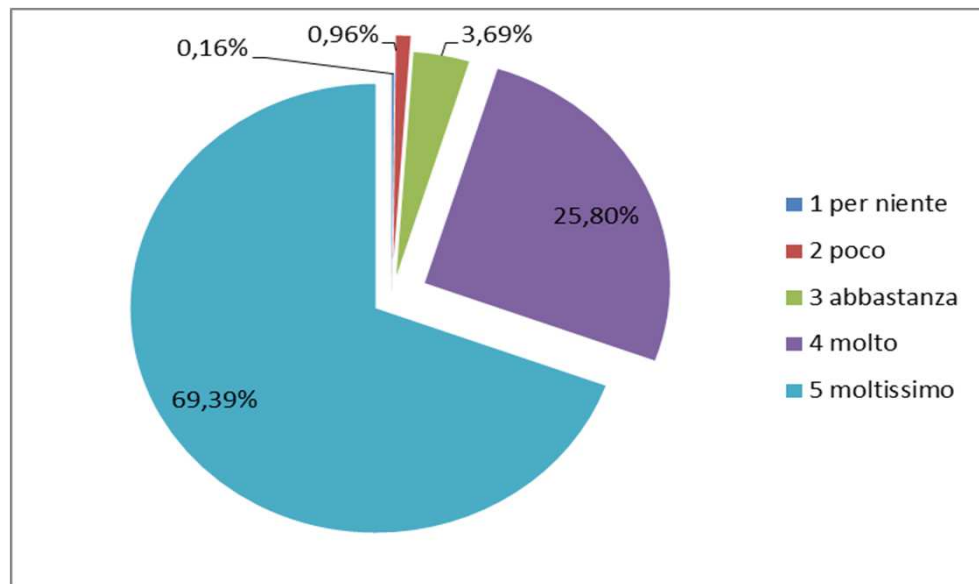

CENTRO PER L'INFANZIA FLORIDO'

Elaborazione dati customer satisfaction 2017

Percezione sintetica e complessiva

Soddisfazione complessiva del giudizio massimo: 93,11