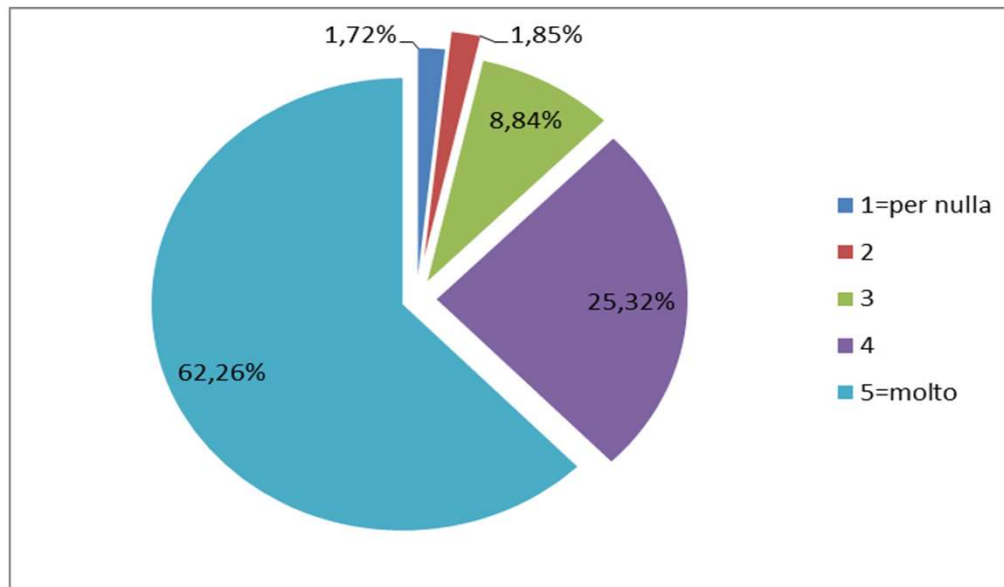

NIDI DATI CONGIUNTI

Elaborazione dati customer satisfaction 2016

Dati complessivi nidi congiunti

Soddisfazione complessiva del giudizio massimo: 89,24%