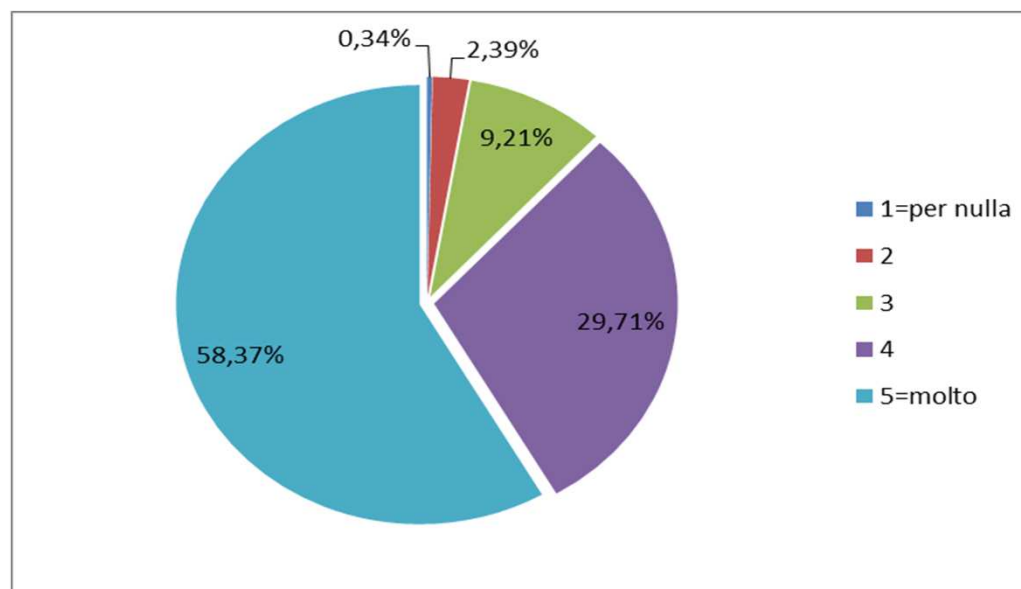

NIDI DATI CONGIUNTI

Elaborazione customer satisfaction 2017

Dati complessivi nidi congiunti

Soddisfazione complessiva del giudizio massimo: 88,91%