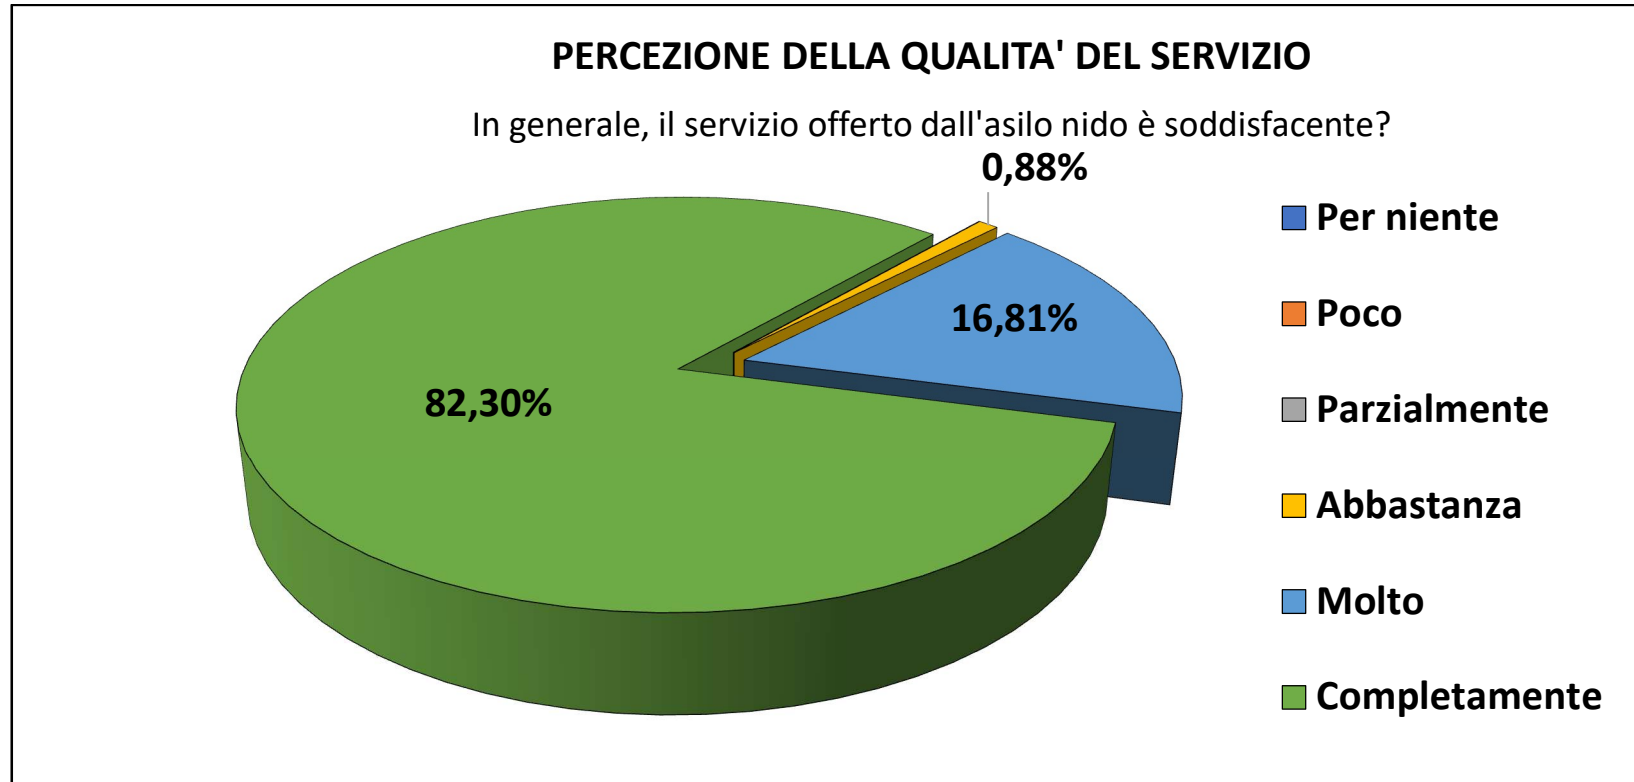

ASILI NIDO “ARCOBALENO” E “L’ARCA DI NOÈ”

Elaborazione dati esito customer satisfaction 2024

Percentuale di gradimento del servizio: 96,90%