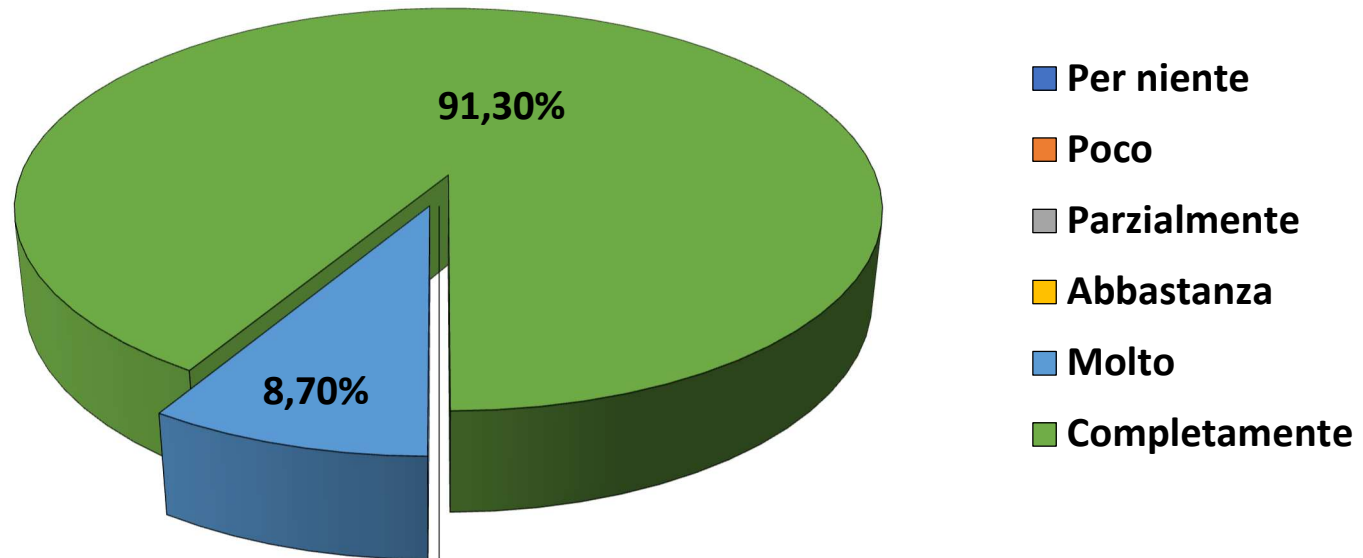

## ASILO NIDO "L'ARCA DO NOÈ"

Elaborazione dati esito customer satisfaction 2024

### PERCEZIONE DELLA QUALITA' DEL SERVIZIO

In generale, il servizio offerto dall'asilo nido "L'Arca di Noè" è soddisfacente?

**Percentuale di gradimento del servizio: 98,55%**