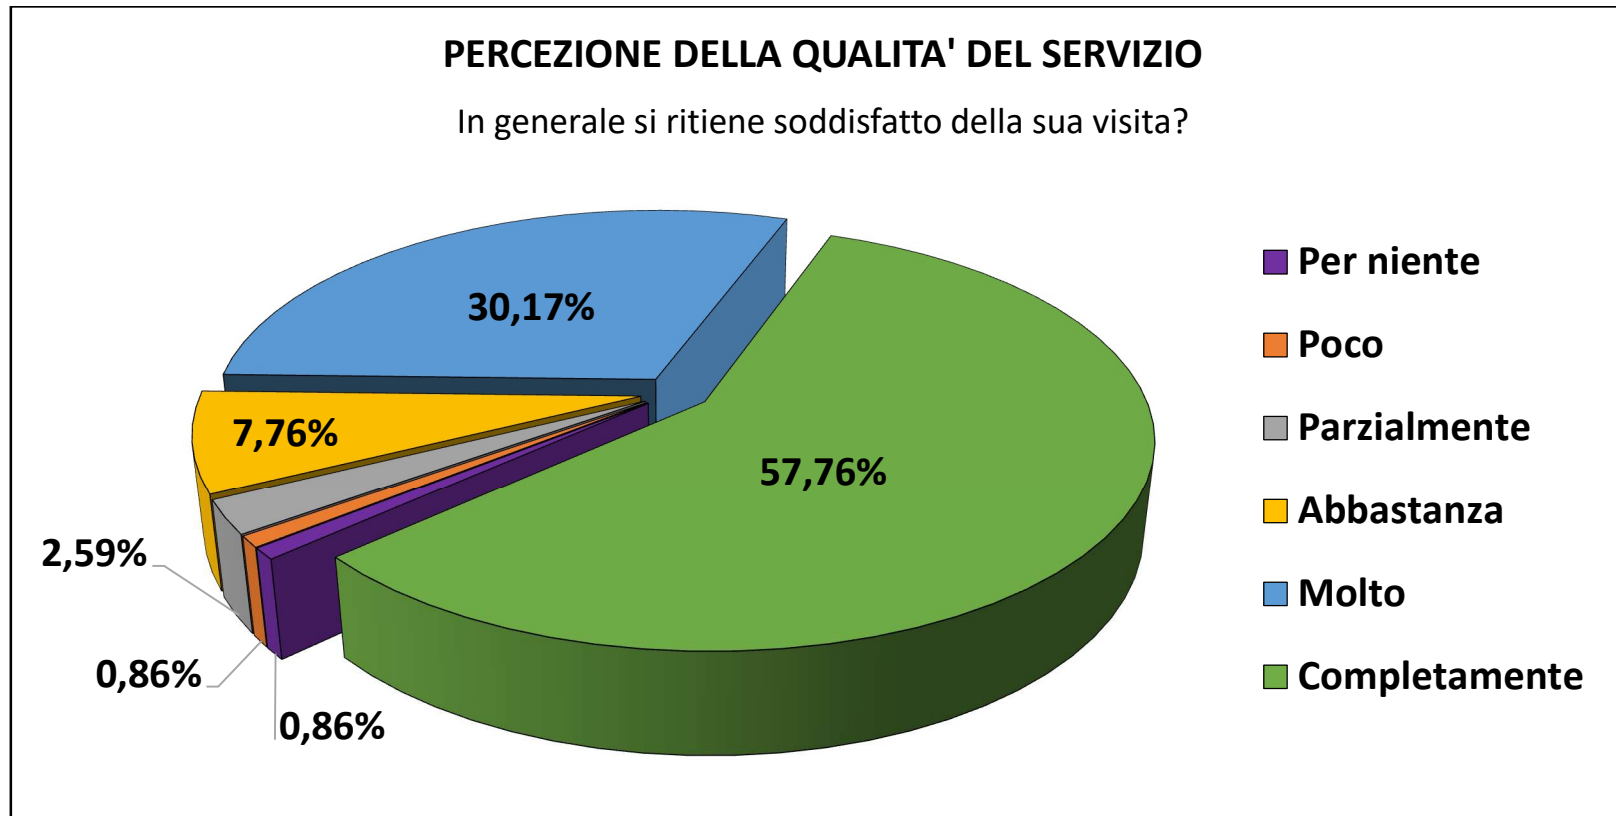

SISTEMA MUSEALE URBANO LECCHESI

Elaborazione dati esito customer satisfaction 2024

Percentuale di gradimento del servizio: 89,80%