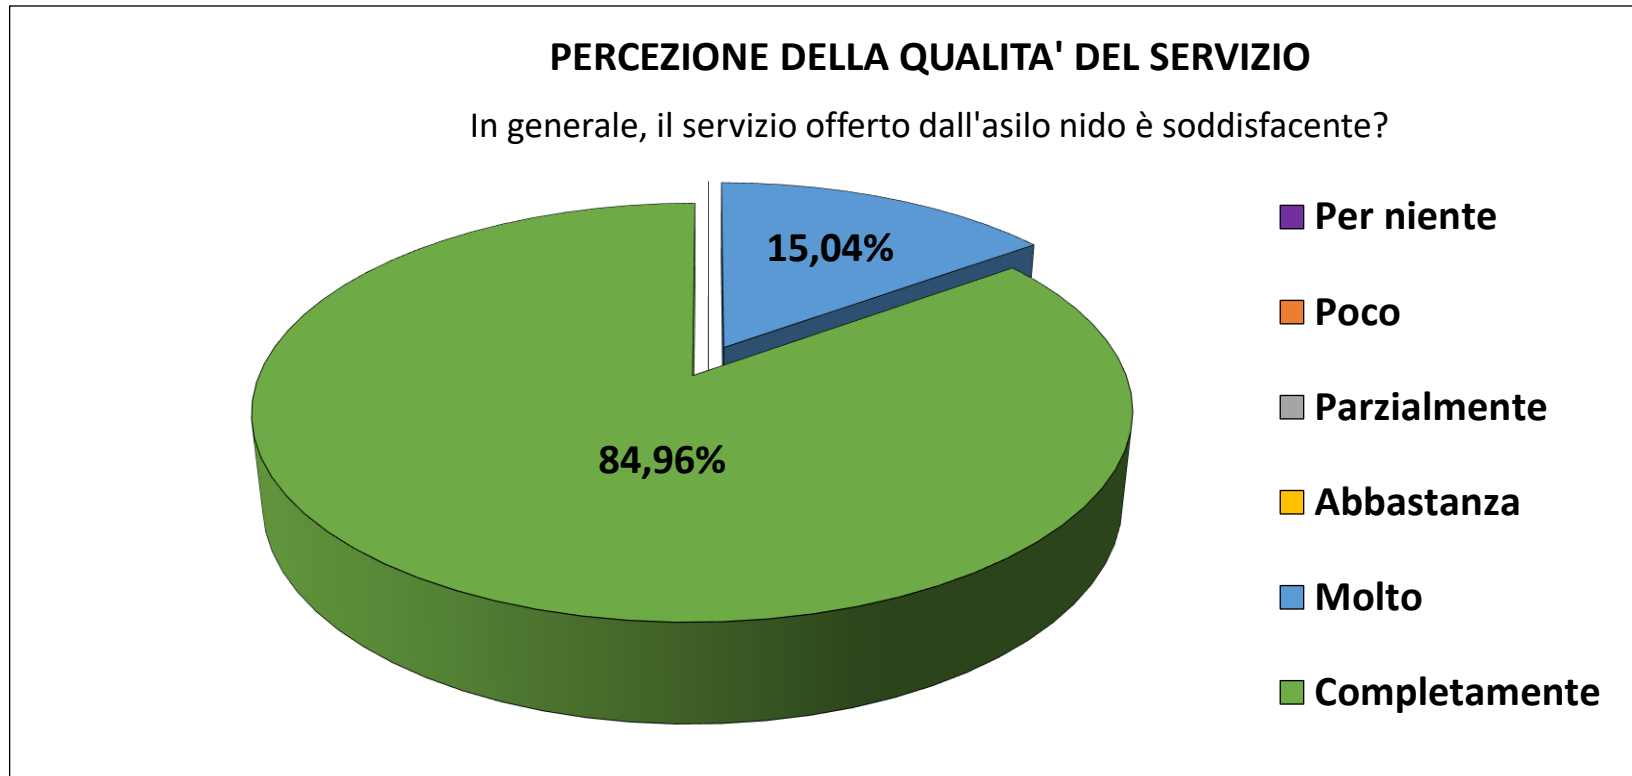

ASILI NIDO "ARCOBALENAO" E "L'ARCA DI NOÈ"

Elaborazione dati esito customer satisfaction 2025

Percentuale di gradimento del servizio: 97,49%