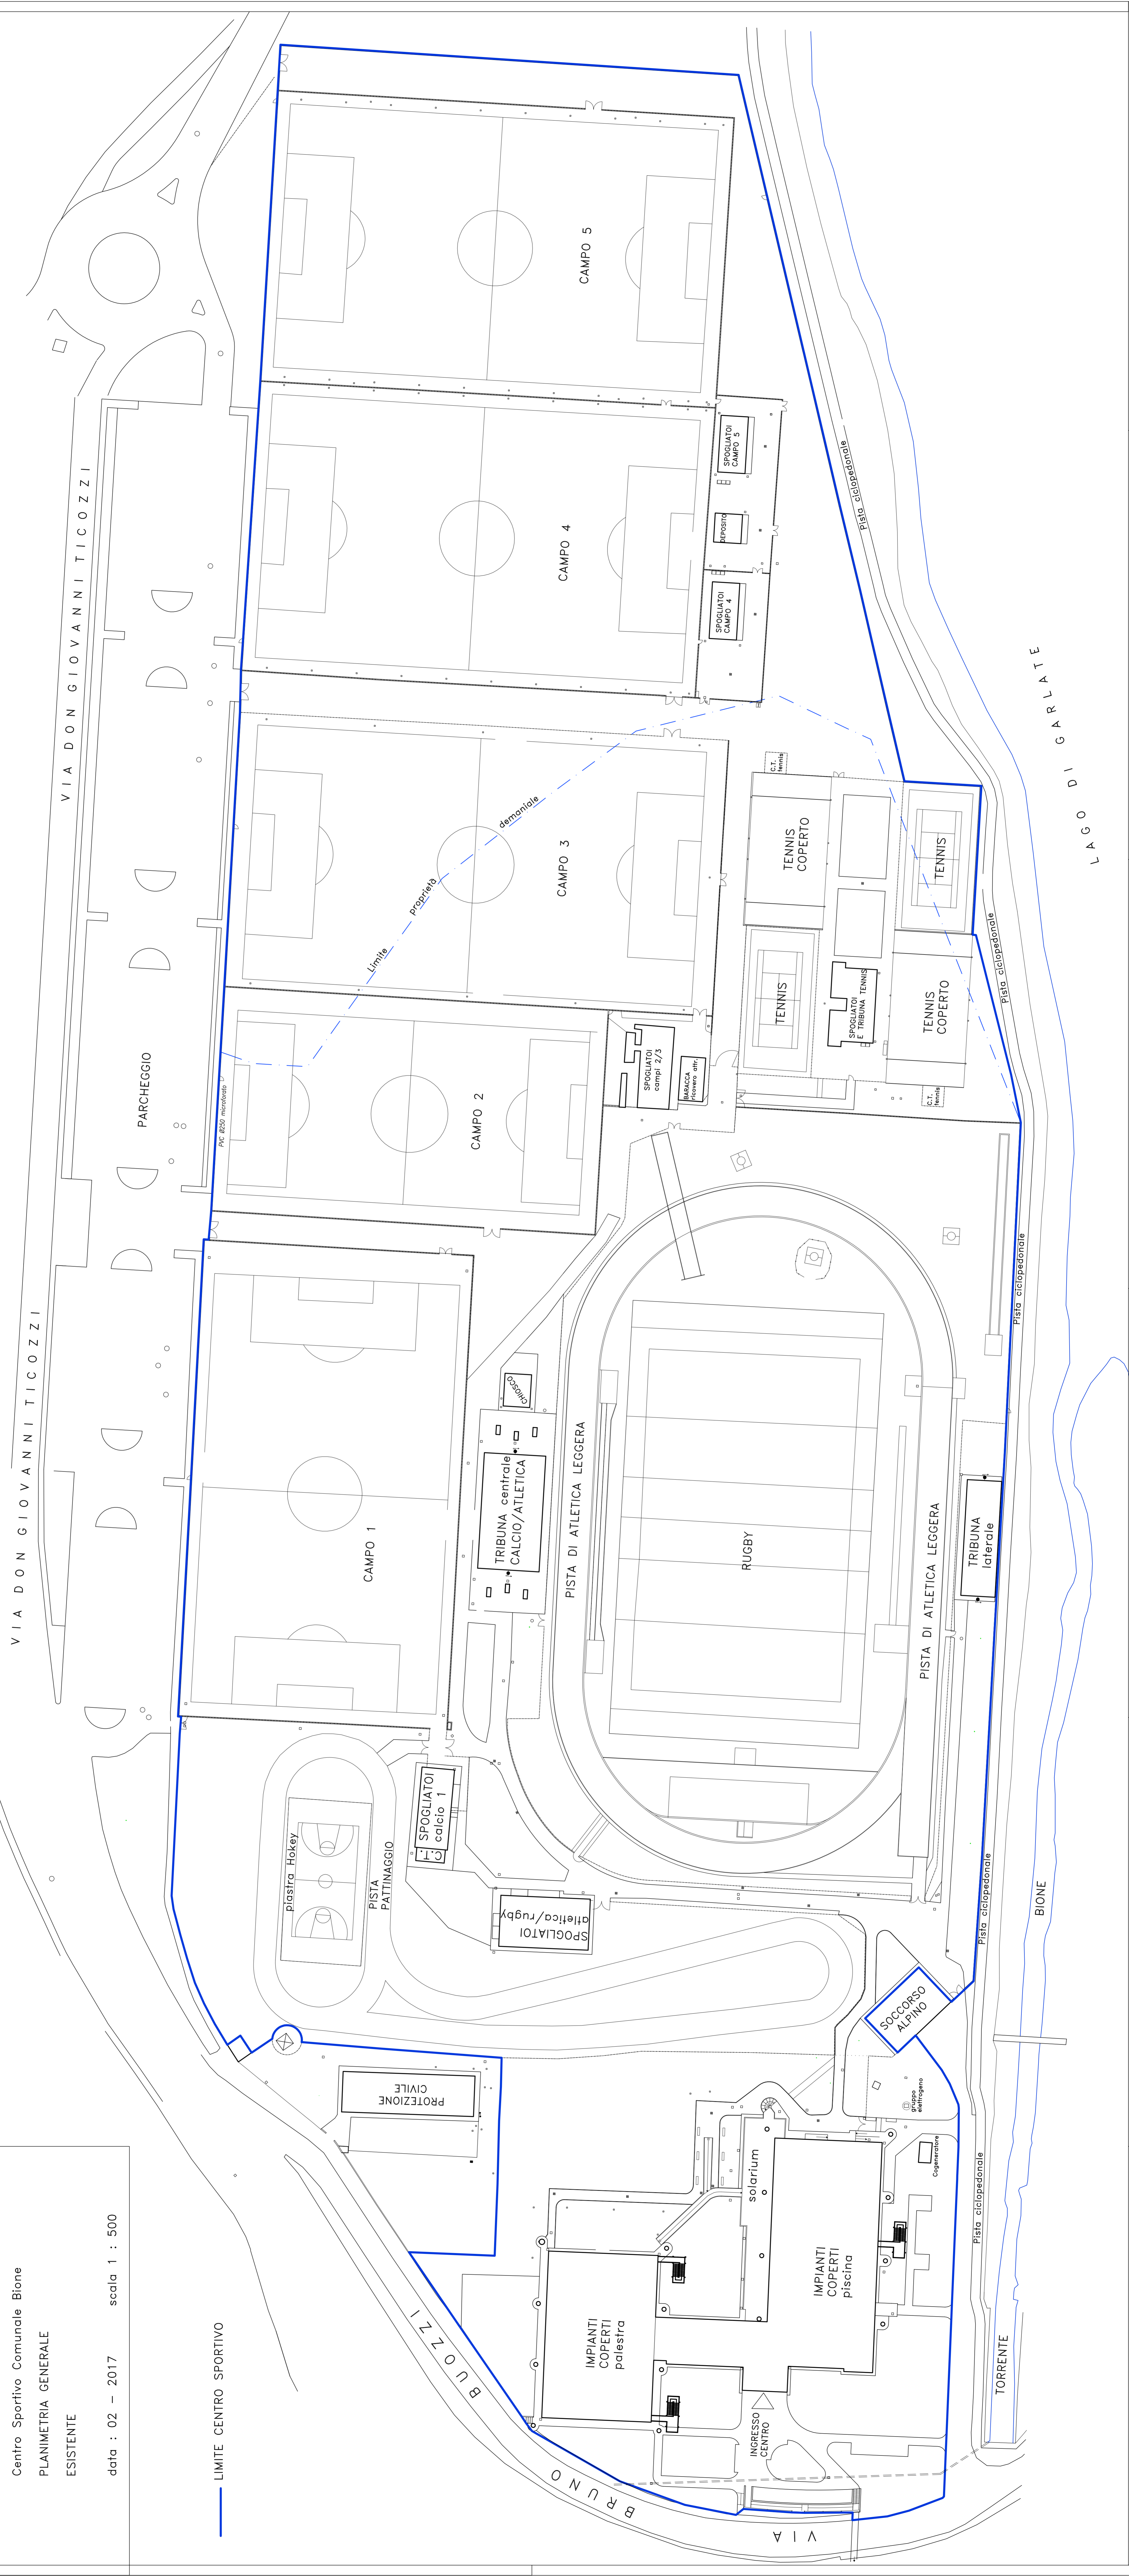

COMUNE DI LECCO
AREA 6

Centro Sportivo Comunale Bione
PLANIMETRIA GENERALE
ESISTENTE

data : 02 - 2017 scala 1 : 500

— LIMITE CENTRO SPORTIVO

COMUNE DI LECCO
AREA 6

Centro Sportivo Comunale Bione
PLANIMETRIA GENERALE
ESISTENTE

data : 02 - 2017 scala 1 : 500

— LIMITE CENTRO SPORTIVO