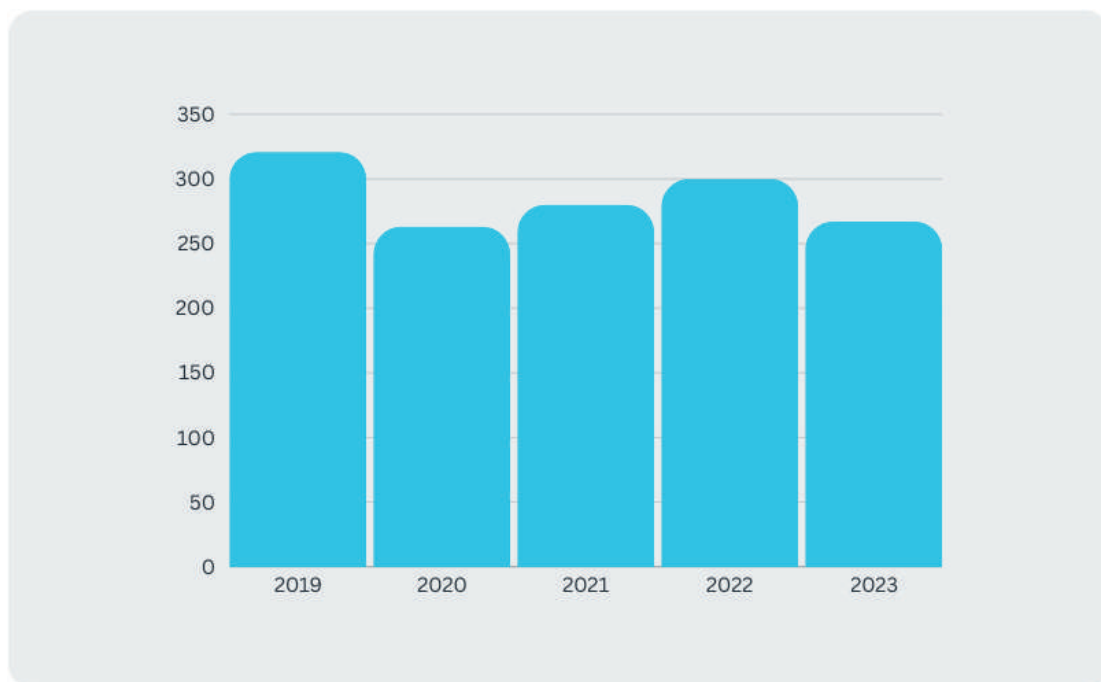

La nuova rilevazione consentirà al Comune di Lecco di programmare interventi sempre più mirati.

Di seguito è presentata un'analisi socio-demografica della popolazione minorenni residente a Lecco.

## Quanti sono i minorenni a Lecco?

Il numero degli abitanti di Lecco è di **47.653** abitanti (al 31/12/2023): il numero dei minori residenti in città è di **6.754**, pari al **14,17%** dell'intera popolazione lecchese.

## Quanti bambini e bambine?

La divisione numerica tra femmine e maschi.

## Quanti bambini e bambine sono nati sul territorio comunale?

I **nuovi nati** e **residenti** nella città di Lecco negli ultimi 5 anni.