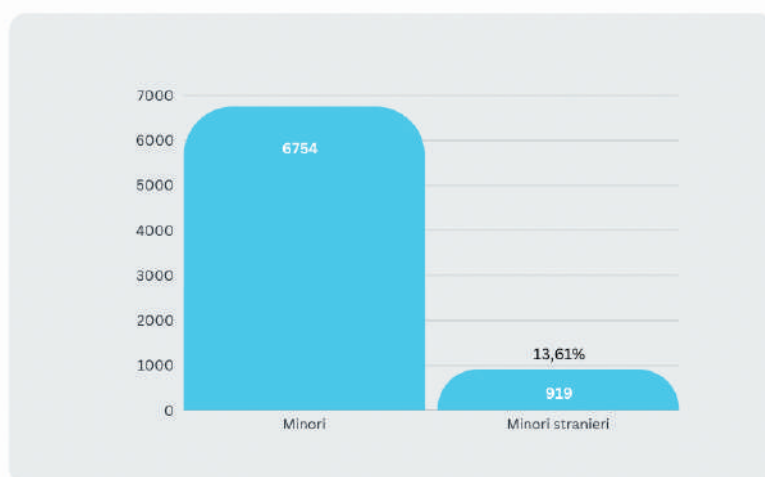

Quanti minori stranieri?

A Lecco sono presenti **919** minori stranieri su 6.754 minori, pari al **13,61%** della popolazione minorile e pari all'**1,92%** della popolazione totale.