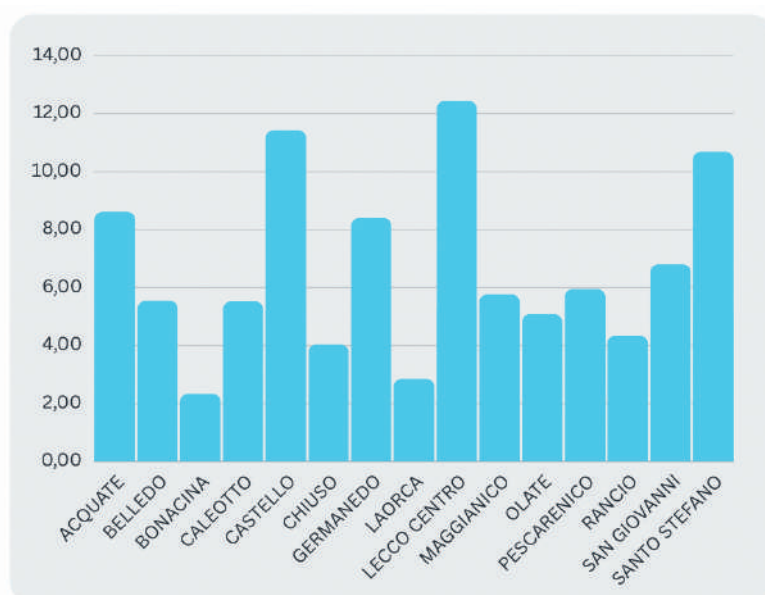

## Quanti sono i minorenni a Lecco?

Il numero degli abitanti di Lecco è di **47.653** abitanti (al 31/12/2023): il numero dei minori residenti in città è di **6.754**, pari al **14,17%** dell'intera popolazione lecchese.

## Quanti bambini e bambine sono nati sul territorio comunale?

I **nuovi nati** e **residenti** nella città di Lecco negli ultimi 5 anni.

## Quanti minori stranieri?

A Lecco sono presenti **919** minori stranieri su 6.754 minori, pari al **13,61%** della popolazione minorile e pari all'**1,92%** della popolazione totale.

## Dove vivono bambini, bambine, ragazzi e ragazze?

Di seguito è rappresentata la **distribuzione percentuale dei minori** nei 15 rioni della città.