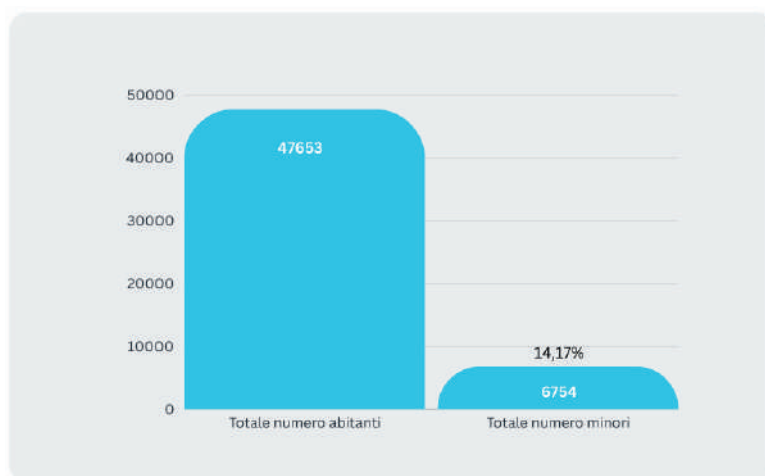

Grazie al **“Programma Città Amiche”**, sono stati raccolti elementi specifici che consentono di avere uno spaccato evidente e una fotografia puntuale del contesto in cui i minori vivono.

L'Amministrazione ha dedicato una [pagina specifica del sito istituzionale](#) all'esposizione di quanto raccolto affinché il quadro sia costantemente aggiornato e tenga traccia dell'evoluzione dei dati stessi.

Quelli riportati di seguito si riferiscono all'estrazione del **31 dicembre 2023 - elaborazione Ufficio Sit - Comune di Lecco**.

**Trattandosi della prima rilevazione, non è possibile ancora lavorare di correlazioni, tendenze e di variazioni: per questo il dato viene letto come elemento di partenza (T0).**

La nuova rilevazione consentirà al Comune di Lecco di programmare interventi sempre più mirati.

Di seguito è presentata un'analisi socio-demografica della popolazione minorenni residente a Lecco.

## Quanti sono i minorenni a Lecco?

Il numero degli abitanti di Lecco è di **47.653** abitanti (al 31/12/2023): il numero dei minori residenti in città è di **6.754**, pari al **14,17%** dell'intera popolazione lecchese.