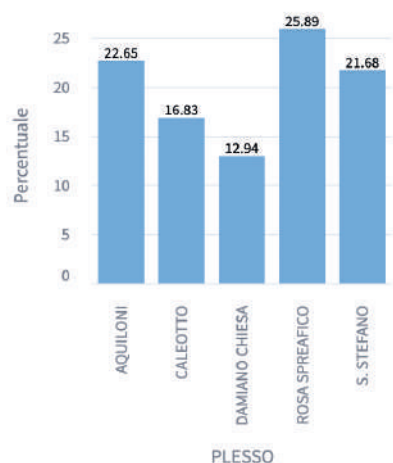

Quanti sono gli iscritti nelle scuole?

Di seguito sono illustrati i numeri relativi agli iscritti nei Nidi, Scuole dell'Infanzia, Scuole Primarie e Scuole Secondarie di Primo Grado della città di Lecco.

Iscritti (%) alle scuole per l'infanzia statali