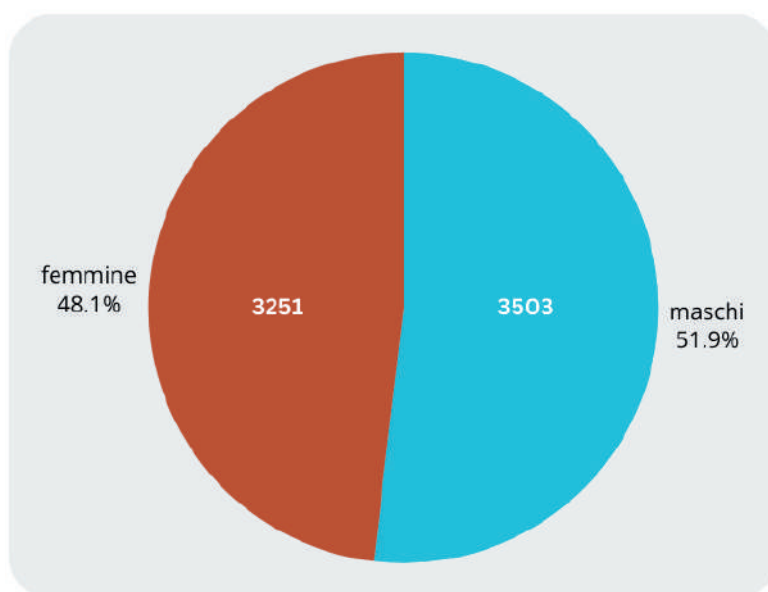

La nuova rilevazione consentirà al Comune di Lecco di programmare interventi sempre più mirati.

Di seguito è presentata un'analisi socio-demografica della popolazione minorenni residente a Lecco.

## Quanti sono i minorenni a Lecco?

Il numero degli abitanti di Lecco è di **47.653** abitanti (al 31/12/2023): il numero dei minori residenti in città è di **6.754**, pari al **14,17%** dell'intera popolazione lecchese.

## Quanti bambini e bambine?

La divisione numerica tra femmine e maschi.