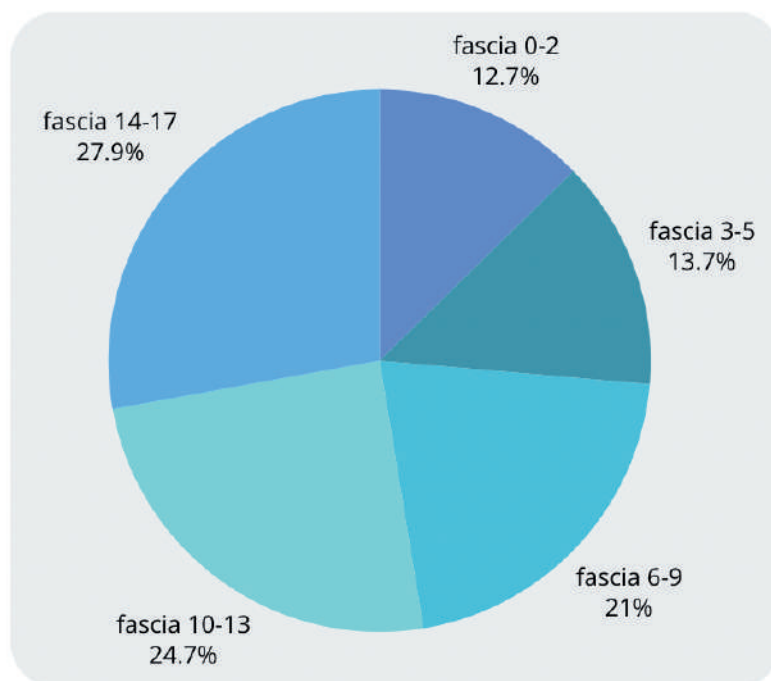

## Quanti minori stranieri?

A Lecco sono presenti **919** minori stranieri su 6.754 minori, pari al **13,61%** della popolazione minorile e pari all'**1,92%** della popolazione totale.

## Dove vivono bambini, bambine, ragazzi e ragazze?

Di seguito è rappresentata la **distribuzione percentuale dei minori** nei 15 rioni della città.

## Quali sono le fasce d'età di bambini, bambine, ragazzi e ragazze in città?

Fascia 0-2 anni 856

Fascia 3-5 anni 926

Fascia 6-9 anni 1420

Fascia 10-13 anni 1671

Fascia 14-17 anni 1881

## Quanti sono gli iscritti nelle scuole?

Di seguito sono illustrati i numeri relativi agli iscritti nei Nidi, Scuole dell'Infanzia, Scuole Primarie e Scuole Secondarie di Primo Grado della città di Lecco.