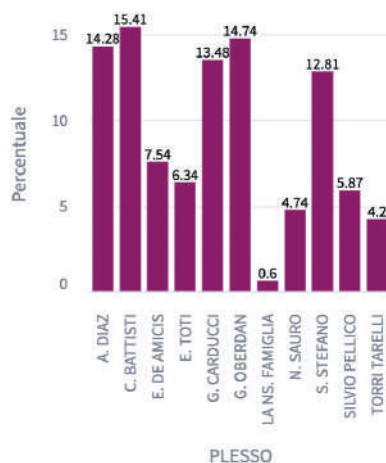

Iscritti (%) alle scuole primarie statali