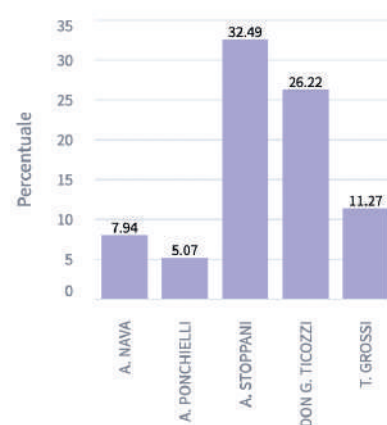

Iscritti (%) alle scuole secondarie di I grado statali