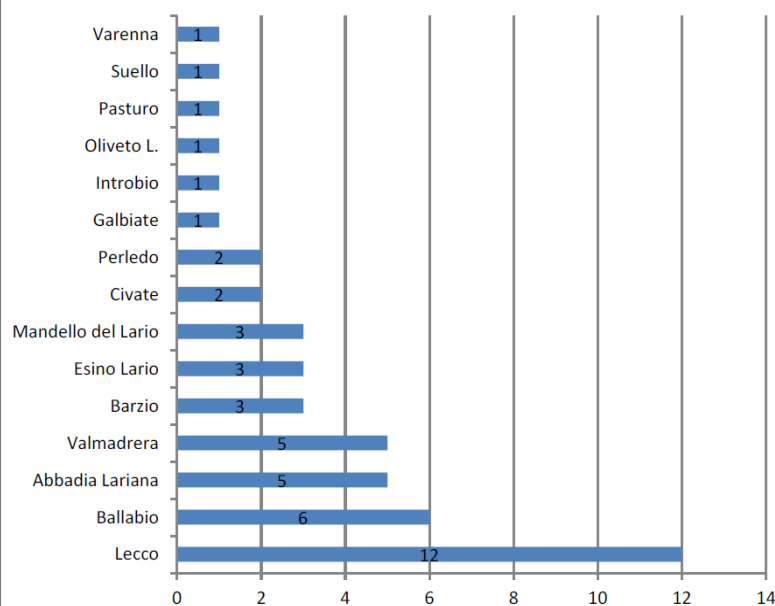

IN ROSSO: LE FALESIE

- 1.COSTIERA MORGANA
- 2.PLACCA DEI GHEZ
- 3.FIUMELATTE
- 4.ANIMAL HOUSE
- 5.FALESIA DI ESINO
- 6.SASSO CARLANO
- 7.PIZZO D'EGHEN
- 8.STRUTTURE DI PIANCAFORMIA
- 9.FALESIA DEI LARES
- 10.SASSO CAVALLO
- 11.SASSO DEI CARBONARI
- 12.GROTTA DI MANDELLO
- 13.STRAPIOMBO DI MANDELLO
- 14.SCUDO TREMARE
- 15.GRIGNA MERIDIONALE
- 16.ROCCA DI BAIEDO
- 17.SASSO DI INTROBIO/PLACCA CONDOR
- 18.ZUCCO DELL'ANGELONE
- 19.CORNA DI BOBBIO
- 20.MASONE
- 21.L'ERA GLACIALE (PIANI DI BOBBIO)
- 22.ZUCCONE CAMPELLI (PIANI DI BOBBIO)
- 23.NIBBIO
- 24.SASSO ALIPPI
- 25.SCUDI DI VALGRANDE
- 26.GRONDA DEL VACCARESE
- 27.CAMPIANO
- 28.DITO DONES / ZUCCO DI TERAL
- 29.TORRETTE
- 30.CAMPELLI
- 31.PIZZO FORCELLINO
- 32.VAL VERDE
- 33.TORRIONE DI VAL FARINA
- 34.TORRIONE REALBA
- 35.PRADELLO
- 36.PUNGITOPPO
- 37.PROMESSE NEL SOLE
- 38.DISCOTECA
- 39.PILASTRO ROSSO / ORSA MAGGIORE
- 40.BASTIONATA DEL LAGO
- 41.PARETONE DEL LAGO
- 42.LARIOSAURO
- 43.SOLARIUM
- 44.PALA DEL S. MARTINO
- 45.PARETE ROSSA DEL S. MARTINO
- 46.PLACCHETTE DEL S. MARTINO
- 47.ANTIMEDALE
- 48.PILASTRO IRENE
- 49.CORNA DI MEDALE
- 50.PIZZO BOGA
- 51.DENTE DEL LUPO / VAL BOAZZO
- 52.VERSASIO
- 53.PALA DEL CAMELLO
- 54.PLACCA DELLE SORPRESE
- 55.PIZZO D'ERNA
- 56.PARETE STOPPANI
- 57.PAS DEL FO'
- 58.OCCHIOLO
- 59.CORNI DI CANZO/PARETE FASANA
- 60.TORRE MARINA
- 61.CORNO RATT
- 62.FALESIA DI SAN TOMASO
- 63.CORNA ROSSA
- 64.VAL DELL'ORO
- 65.FALESIA DI CIVATE - POZZO
- 66.VAL CEPELLINE
- 67.FALESIA DI GALBIATE

NUMERO DI FALESIE PER COMUNE

NUMERO DI ITINERARI PER COMUNE