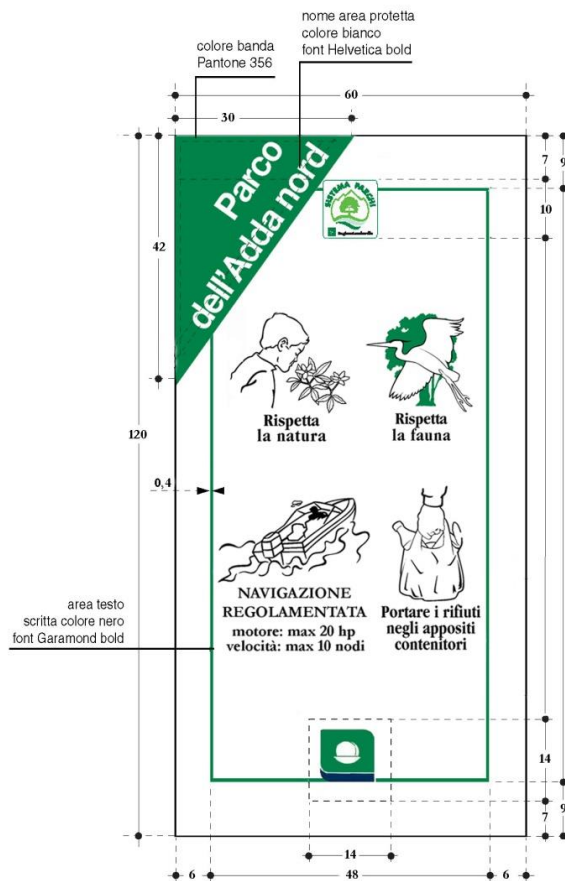

Lecco – localizzazione cartelli:

Lecco 1 (45°49'21.01"N; 9°24'52.61"E) - campeggio Rivabella:

-Cartello scelto:

-Stato di fatto:

-Rendering:

Lecco 2 (45°50'26.95"N; 9°24'2.39"E) - Pescarenico via Buozzi:

-Cartello scelto:

-Stato di fatto:

-Rendering:

Lecco 3 (45°49'51.83"N; 9°24'25.33"E) - zona pedonale area Bione:

-Cartello scelto:

-Stato di fatto:

-Rendering: