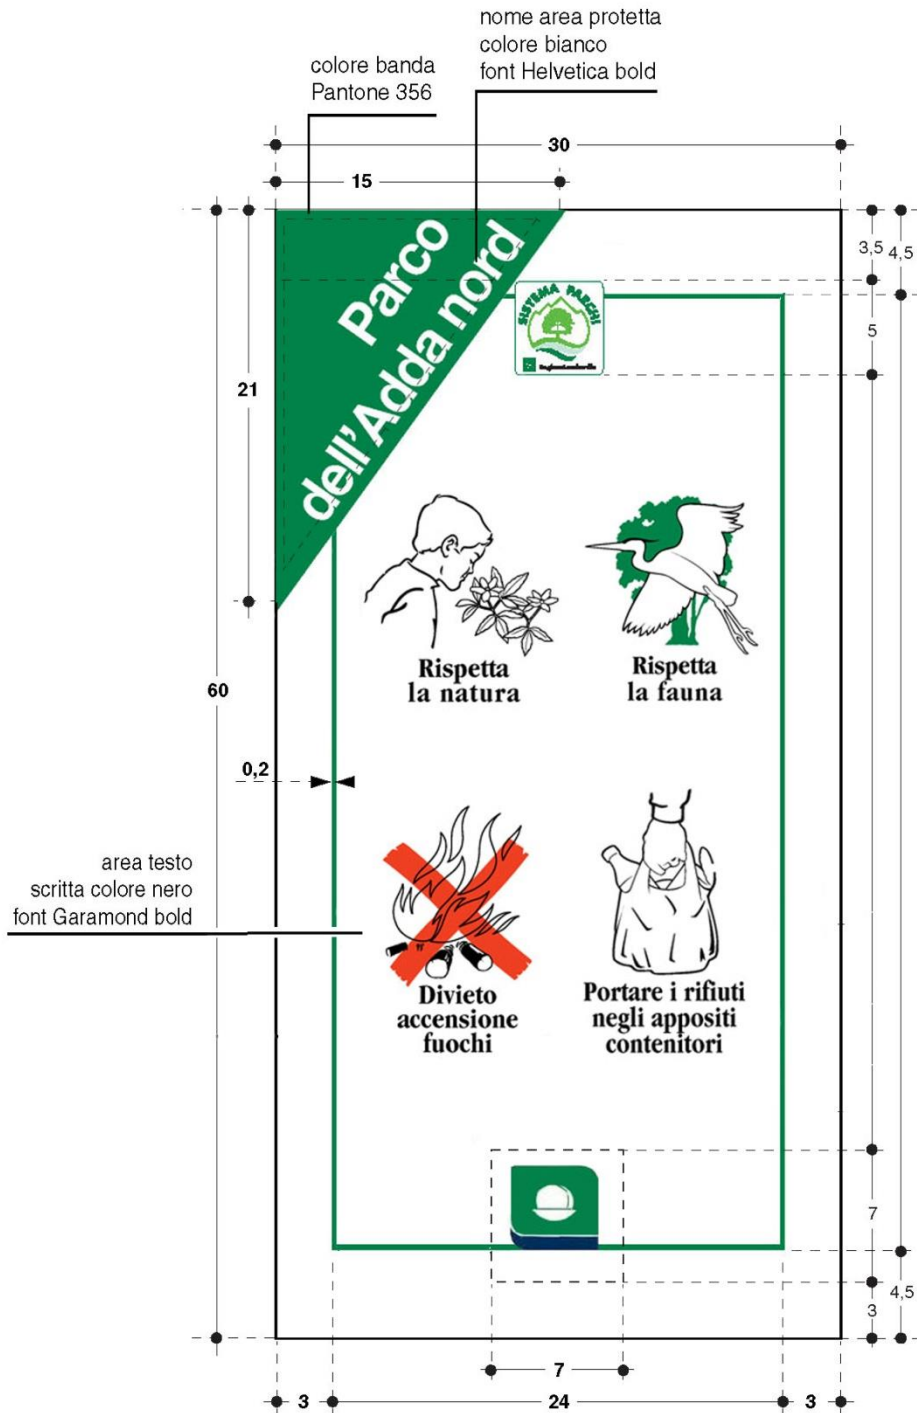

Lecco – localizzazione cartelli:

Lecco 1 (45°49'21.01"N; 9°24'52.61"E) - campeggio Rivabella:

-Cartello scelto:

-Stato di fatto:

-Rendering:

Lecco 2 (45°50'26.95"N; 9°24'2.39"E) - Pescarenico via Buozzi:

-Cartello scelto:

-Stato di fatto:

-Rendering:

Lecco 3 (45°49'51.83"N; 9°24'25.33"E) - zona pedonale area Bione:

-Cartello scelto:

-Stato di fatto:

-Rendering: