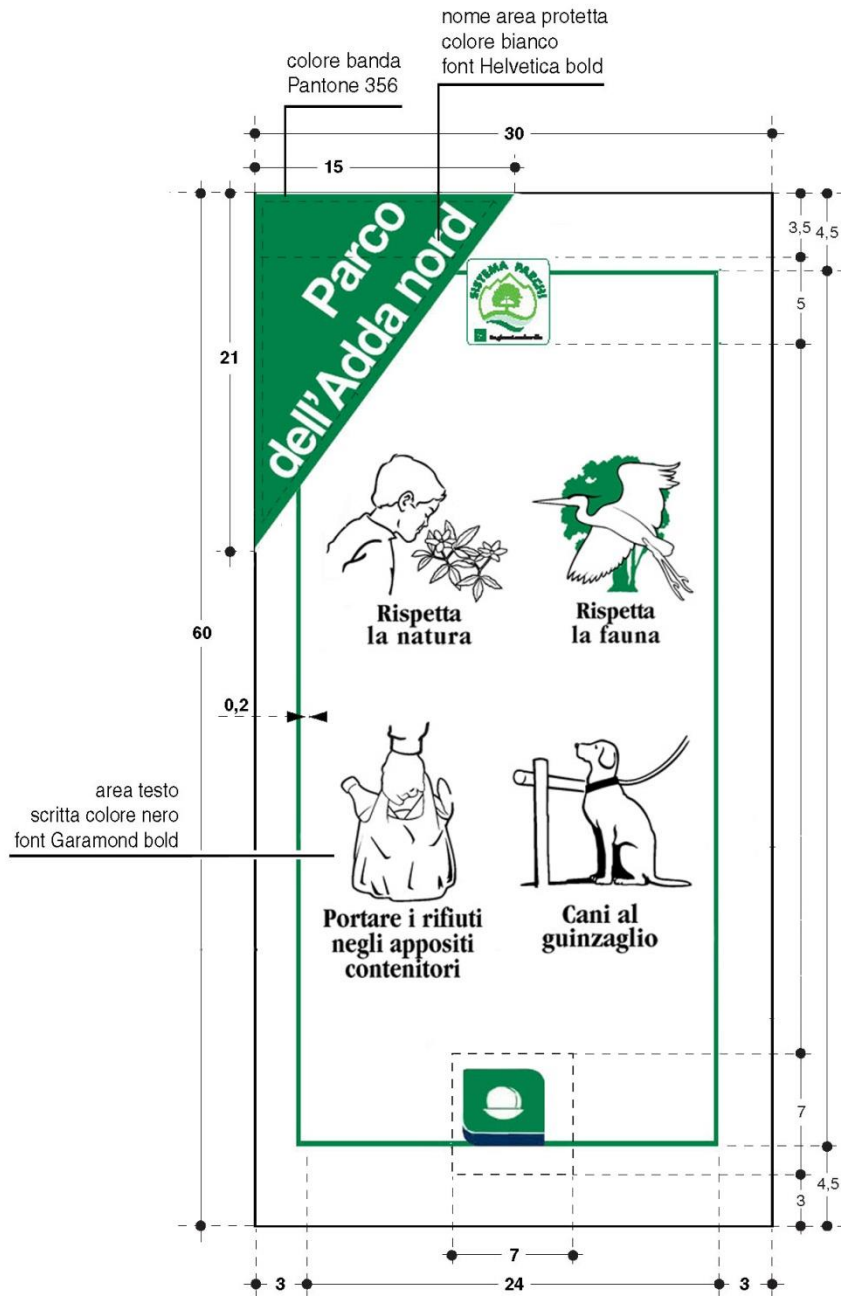

Lecco – localizzazione cartelli:

Lecco 1 (45°49'21.01"N; 9°24'52.61"E) - campeggio Rivabella:

-Cartello scelto:

-Stato di fatto:

-Rendering:

Lecco 2 (45°50'26.95"N; 9°24'2.39"E) - Pescarenico via Buozzi:

-Cartello scelto:

-Stato di fatto:

-Rendering:

Lecco 3 (45°49'51.83"N; 9°24'25.33"E) - zona pedonale area Bione:

-Cartello scelto:

-Stato di fatto:

-Rendering: