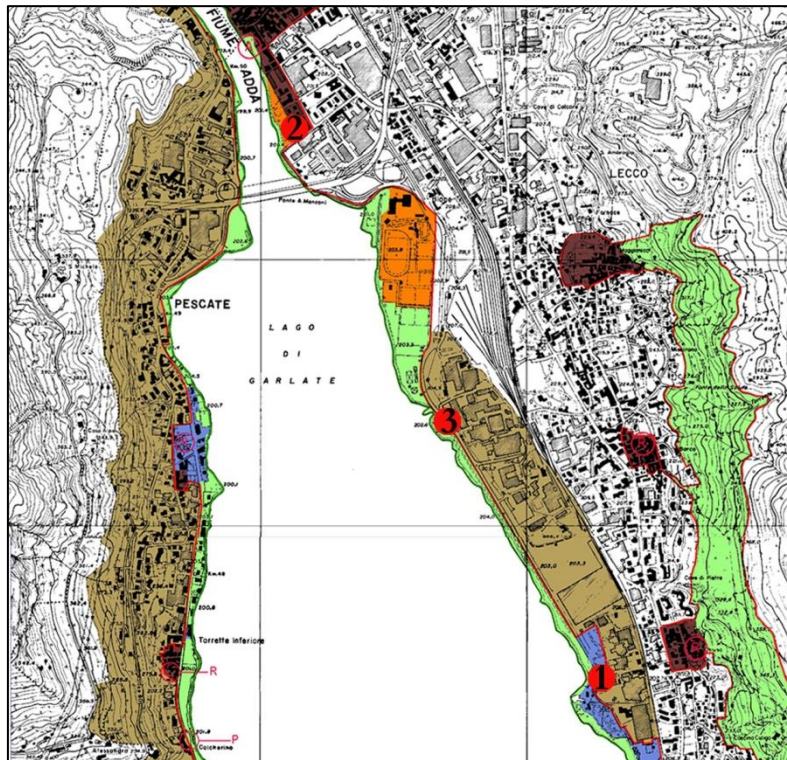

Lecco – localizzazione cartelli:

Lecco 1 (45°49'21.01"N; 9°24'52.61"E) - campeggio Rivabella:

-Cartello scelto:

-Stato di fatto:

-Rendering:

Lecco 2 (45°50'26.95"N; 9°24'2.39"E) - Pescarenico via Buozzi:

-Cartello scelto:

-Stato di fatto:

-Rendering:

Lecco 3 (45°49'51.83"N; 9°24'25.33"E) - zona pedonale area Bione:

-Cartello scelto:

-Stato di fatto:

-Rendering: